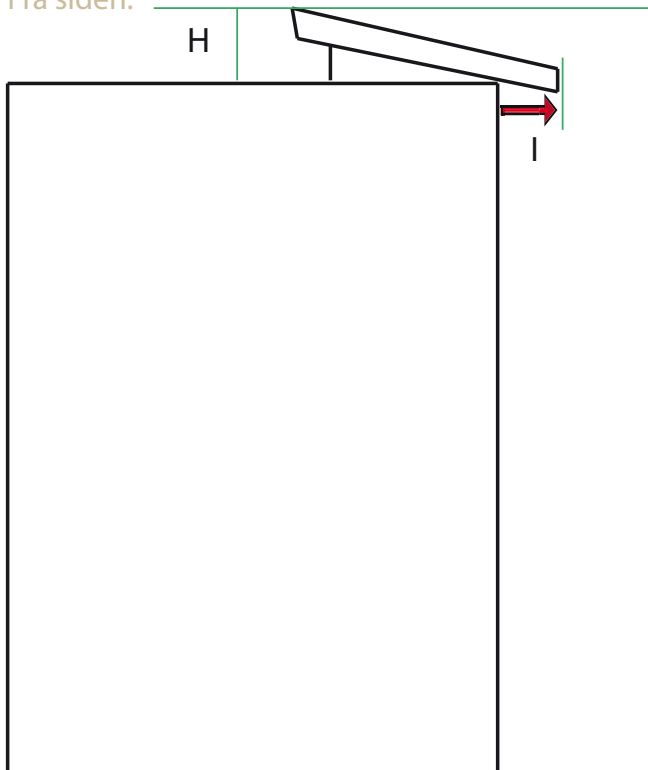

Mål

- i millimeter.

Bredde: 650

Høyde: 830 - 880

Lengde: 1200

C: 320

D: 790

E: 405

F: 405

G: 260

H: 60

I: 45

Vi anbefaler et bord som er tungt og solid.

Materialet bordet bør lages i er bambus eller **dobbel** MDF - 40 millimeter.

Fra siden:

I perspektiv: